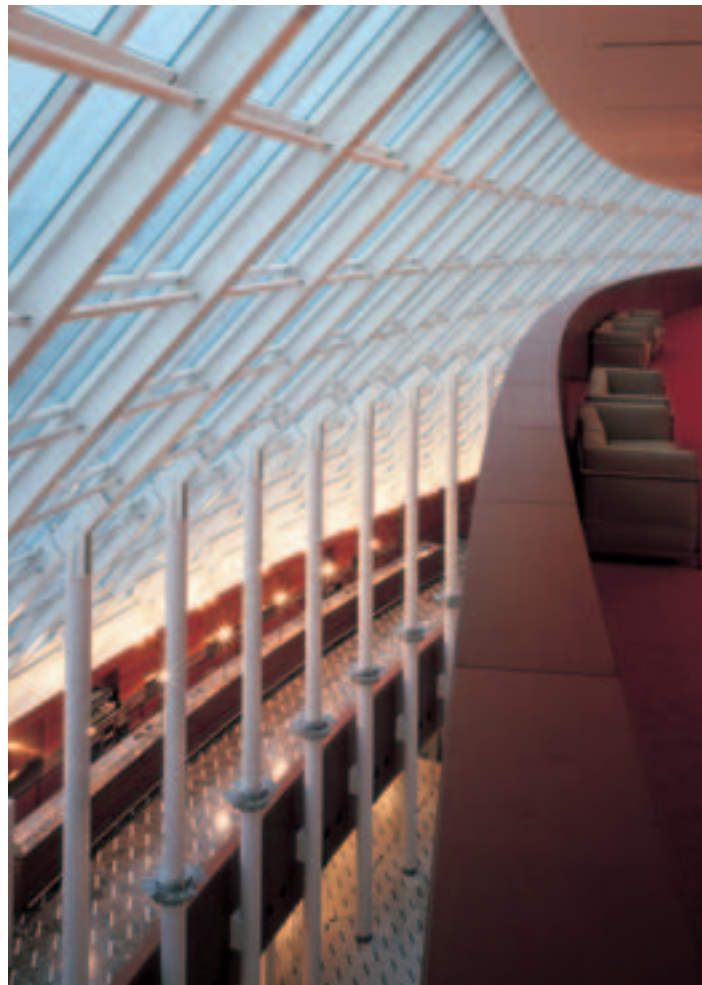

3392../2.. CR-G-NS avec dimmer et diffuseurs en verre
3393../2.. CR-G-NS avec dimmer, diffuseur en verre et réflecteur en aluminium
Ampoule
1 halogène
300W R7s
ø cm 30 x 205 h

3392../2.. CR-G-NS mit Dimmer und Glasschirm
3393../2.. CR-G-NS mit Dimmer, Glasschirme und Aluminiumreflektor
Glühlampe
1 Stck. halogen
300W R7s
ø cm 30 x 205 h

3392../2.. CR-G-NS con regulador de luz y difusor de vidrio
3393../2.. CR-G-NS con regulador de luz, difusor de vidrio y reflector de aluminio
Bombilla
1 halógena
300W R7s
ø cm 30 x 205 h

3392../2.. CR-G-NS con diffusori in vetro
3393../2.. CR-G-NS con diffusore in vetro e riflettore in alluminio
Lampadina
1 MH 150W Rx7s
ø cm 30 x 205 h

3392../2.. CR-G-NS with glass diffusers
3393../2.. CR-G-NS with glass diffuser and aluminium reflector
Bulb
1 MH 150W Rx7s
ø cm 30 x 205 h

3392../2.. CR-G-NS avec diffuseurs en verre
3393../2.. CR-G-NS avec diffuseur en verre et réflecteur en aluminium
Ampoule
1 MH 150W Rx7s
ø cm 30 x 205 h

3392../2.. CR-G-NS mit Glasschirme
3393../2.. CR-G-NS mit Glasschirm und Aluminiumreflektor
Glühlampe
1 Stck. MH 150W Rx7s
ø cm 30 x 205 h

3392../2.. CR-G-NS con difusor de vidrio
3393../2.. CR-G-NS con difusor de vidrio y reflector de aluminio
Bombilla
1 MH 150W Rx7s
ø cm 30 x 205 h

1x150W R7s **3026..** Classe I

1x300W R7s **3392.. 3393..** Classe II

1x150W Rx7s **3392../2.. 3393../2..** Classe I

Teatro degli Arcimboldi - Milano (realizzazione con lampade Nobi speciali)