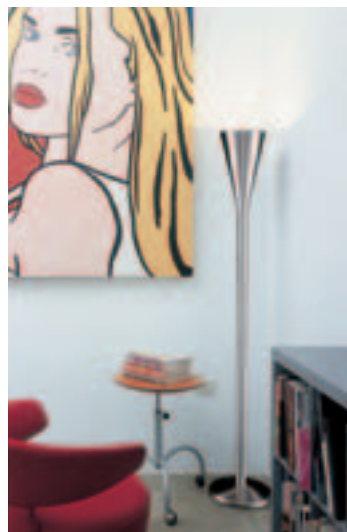

Cavalleri Comunicazione - Milano