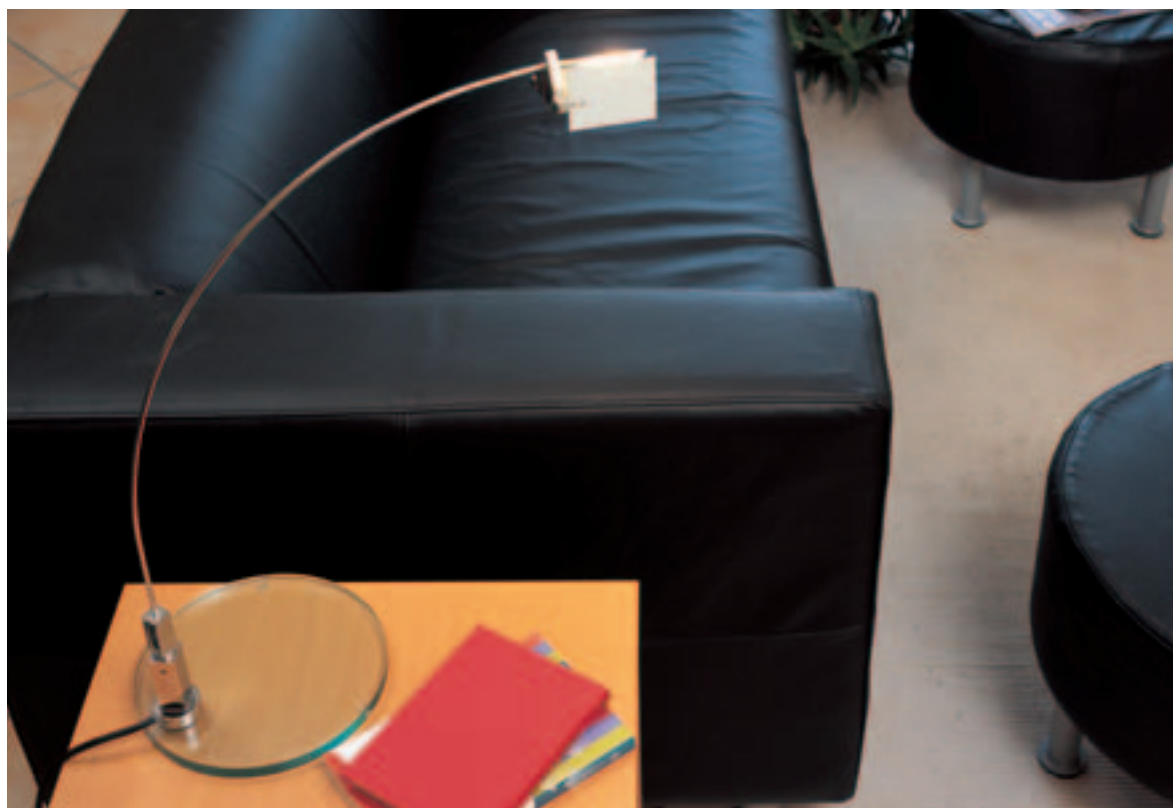

Lampe de bureau à basse tension avec transformateur électronique à prise et interrupteur à double intensité sur le câble. Base en verre biseauté très épais. Corps orientable à 360°, en métal chromé. Aubes des diffuseurs orientables, en aluminium anodisé. La connexion électrique, entre la base et le corps, est assurée au moyen d'une douille-jack.

Niederspannung Tischlampe mit elektronischem Trafo mit Stecker und Schalter auf dem Kabel für doppelte Schaltung. Basis aus dickem, geschliffenem Glas. Um 360° drehbarer Körper aus verchromtem Metall. Verstellbare Flügel-Schirme aus eloxiertem Aluminium. Verbindung zwischen Basis und Körper durch Einschaltklinge.

Lámpara de sobremesa de baja tensión con transformador electrónico de clavija e interruptor en el cable para doble intensidad. Base de vidrio desbastado muy grueso. Cuerpo, orientable 360°, de metal cromado. Aletas difusoras, orientables, de aluminio anodizado. La conexión eléctrica entre la base y el cuerpo se produce mediante jack.

3017 base
3016 corpo
Lampadina
1 halogena
50W 12V GY6,35
cm 19 x 40 x 52 h

3017 base
3016 main structure
Bulb
1 halogen
50W 12V GY6,35
cm 19 x 40 x 52 h

3017 base
3016 corps
Ampoule
1 halogène
50W 12V GY6,35
cm 19 x 40 x 52 h

3017 Basis
3016 Körper
Glühlampe
1 Stck. halogen
50W 12V GY6,35
cm 19 x 40 x 52 h

3017 base
3016 cuerpo
Bombilla
1 halógena
50W 12V GY6,35
cm 19 x 40 x 52 h

1x50W 12V GY6,35

Abitazione privata