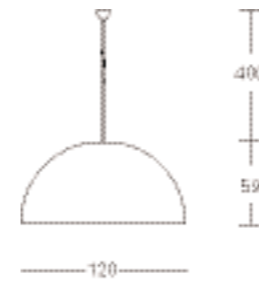

Suspension lamp. Mounting and rose in chrome-plated metal. Shade in white polythene (BI) or two-tone, silver/white (AG/BI), black/white (N/BI). Suspension cable in steel. Power cable with coloured sheath.

5562
Disco di chiusura in metacrilato con tige e tappo di ancoraggio (per mod. 5561.. e 5563..).

5562
Closing disc in metacrylate with pendant tube and fixing plug (only for mod. 5561.. and 5563..).

Suspension. Monture et rosace en métal chromé. Diffuseur en polyéthylène blanc (BI) ou bicolore, argent/blanc (AG/BI), noir/blanc (N/BI). Câble de suspension en acier. Câble d'alimentation à gaine colorée.

5562
Disque de fermeture en méthacrylate. Tige et bouchon d'ancrage (pour les modèles 5561.. et 5563.. seulement).

Hängelampe. Gestell und Rosette aus Metall, verchromt. Diffusor aus Polyäthylen, weiß (BI) oder zweifarbig silber/weiß (AG/BI) oder schwarz/weiß (N/BI). Stahlkabel zur Aufhängung. Netzkabel mit farbigem Mantel.

5562
Abschluss-Scheibe aus Methacryl mit Lampenstiel und Verankerung (nur für Modell 5561.. und 5563..).

Lámpara de techo. Montura y roseta en metal cromado. Difusor en polietileno blanco (BI) o bicolore, plata/blanco (AG/BI), negro/blanco (N/BI). Cable de suspensión en acero. Cable de alimentación con vaina coloreada.

5562
Disco de cierre en metacrilato con brazo y tapón de anclaje. (sólo para mod. 5561.. y 5563..).

5561/0.. - 5563/0..