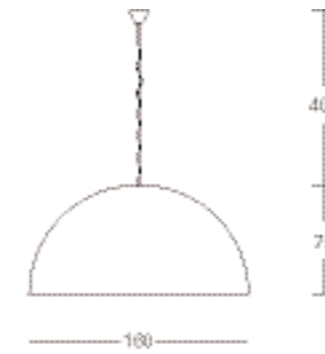

5561.. - 5563..

CE Classe I LP 20