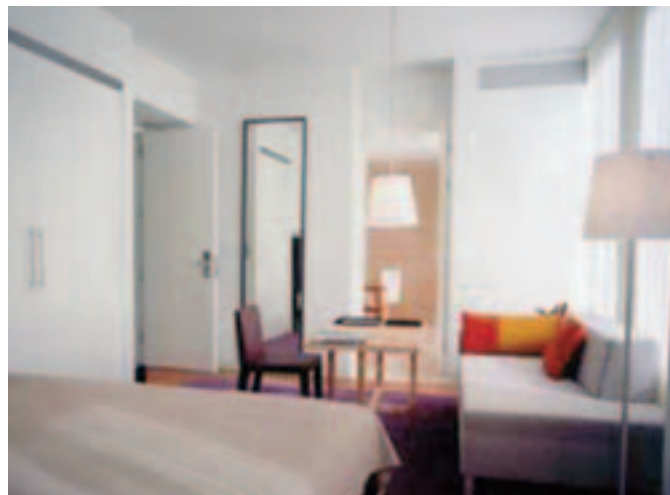

Lampada da terra. Montatura in metallo nichelato. Diffusore in vetro soffiato bianco satinato.

Floor lamp. Nickel-plated metal frame. Diffuser in white, satin, blown glass.

Lampadaire. Monture en métal nickelé. Diffuseur en verre soufflé blanc satiné.

Stehlampe. Gestell aus vernickeltem Metall. Schirm aus weißem, geblasenem Satinglas.

Lámpara de suelo. Estructura de metal niquelado. Difusor de vidrio soplado blanco satinado.

3247

Lampadine

4 sferiche bianco opale
60W E27 +
1 sferica bianco opale
100W E27
ø cm 47 x 180 h

3247

Bulbs

4 round, opal white,
60W E27 bulbs +
1 round, opal white,
100W E27 bulbs
ø cm 47 x 180 h

3247

Ampoules

4 sphériques blanc opale
60W E27 +
1 sphérique blanc opale
100W E27
ø cm 47 x 180 h

3247

Glühlampen

4 Stck. rund, weiß, matt
60W E27 +
1 Stck. rund, weiß, matt
100W E27
ø cm 47 x 180 h

3247

Bombillas

4 esféricas blancas mate
60W E27 +
1 esférica blanca mate
100W E27
ø cm 47 x 180 h

3247/1

Lampadina

1 sferica bianco opale
150W E27
ø cm 32 x 150 h

3247/1

Bulb

1 round, opal white,
150W E27 bulb
ø cm 32 x 150 h

3247/1

Ampoule

1 sphérique blanc opale
150W E27
ø cm 32 x 150 h

3247/1

Glühlampe

1 Stck. rund, weiß, matt
150W E27
ø cm 32 x 150 h

3247/1

Bombilla

1 esférica blanca mate
150W E27
ø cm 32 x 150 h

💡 4x60W E27+1x100W E27 **3247**

💡 1x150W E27 **3247/1**

📏 📏 CE **3247/1**

The Bryant Park Hotel - New York